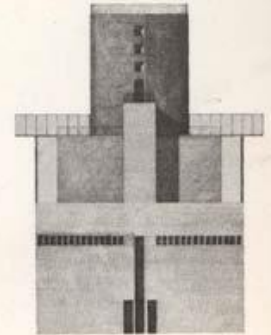

**domus**

ESPOSIZIONE DI UN PROGETTO  
a cura di Vittorio Hassan:  
PITTORESCO E SUBLIME  
UN PROGETTO DI FRANZ PRATI

da un servizio su Domus 627, a cura di Francesco Moschini

Martedì 27 aprile 1982 alle ore 19,30

Piazza del Gesù 47 - III° piano

Intervengono Giuseppe Mazzariol e Gianugo Polesello

A.A.M./COOP. ARCHITETTURA ARTE MODERNA - ROMA - VIA DEL VANTAGGIO, 12 - TELEFONO 679.25.49