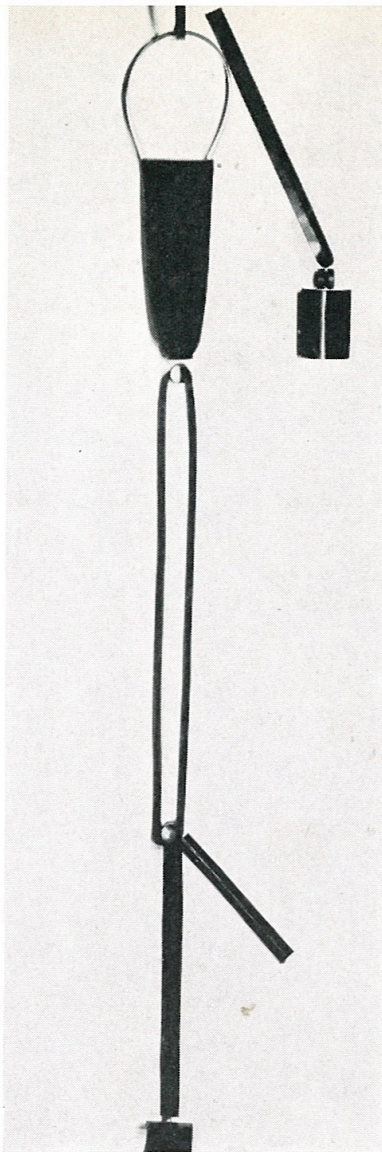

il segno via capo le case, 4 roma
 sculture multiple
 edizioni savioli
 dal 24 giugno 1969

marco balzarro

1

2

1
 la grande rosa
 scultura per corpo femminile
 rilievo in perspex, 1967/68
 cm. 195 x 70
 7 varianti
 L. 250.000

2
 la grande cinghia
 scultura per corpo femminile
 rilievo in perspex, 1967/68
 cm. 195 x 70
 7 varianti
 L. 300.000

3
 scultura per corpo femminile
 rilievo in perspex, 1967
 cm. 125 x 35
 multiplo 30 es.
 L. 40.000

4
 banderuola rossa
 grande maquette scala 1:3,3
 copia unica in perspex, 1968
 cm. 182 x 36 x 45
 L. 125.000

4