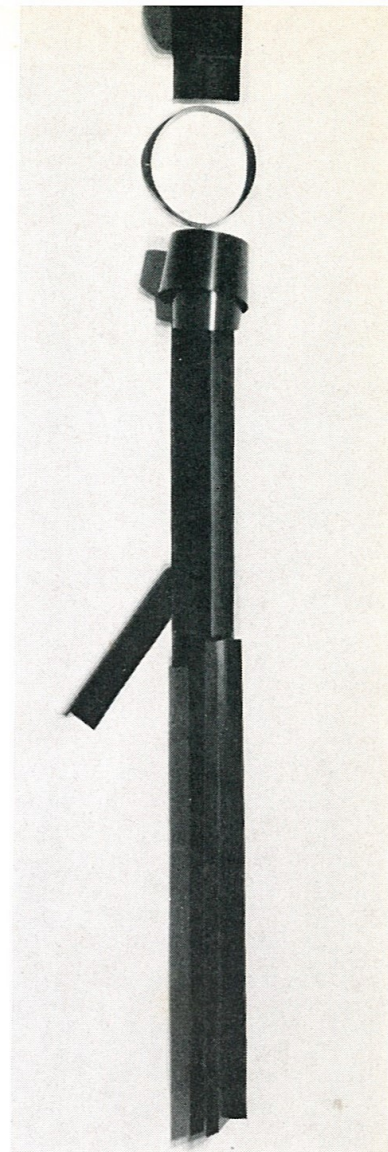

il segno via capo le case, 4 roma
 sculture multiple
 edizioni savioli
 dal 24 giugno 1969

marco balzarro

1

2

1
 la grande rosa
 scultura per corpo femminile
 rilievo in perspex, 1967/68
 cm. 195 x 70
 7 varianti
 L. 250.000

2
 la grande cinghia
 scultura per corpo femminile
 rilievo in perspex, 1967/68
 cm. 195 x 70
 7 varianti
 L. 300.000

3
 scultura per corpo femminile
 rilievo in perspex, 1967
 cm. 125 x 35
 multiplo 30 es.
 L. 40.000

4
 banderuola rossa
 grande maquette scala 1:3,3
 copia unica in perspex, 1968
 cm. 182 x 36 x 45
 L. 125.000

4