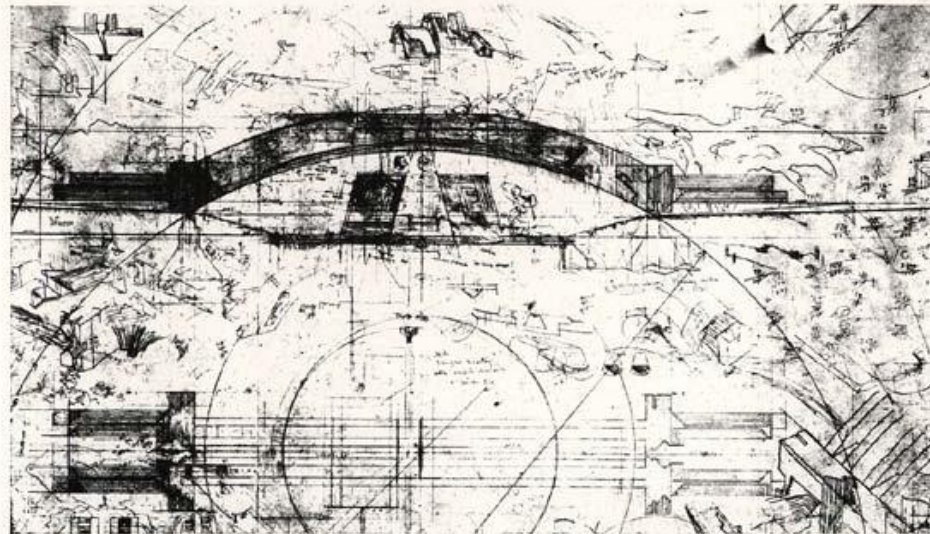

## LO SGUARDO INDISCRETO

IL "PRIVATO" NELL'ARCHITETTURA ITALIANA DAL DOPOGUERRA AD OGGI  
TACCUINI DI VIAGGIO, QUADERNI DI APPUNTI, RIFLESSIONI E NOTE

a cura di Francesco Moschini / coordinamento di Giacomo Bianchi

martedì 20 settembre 1983 / sabato 29 ottobre 1983

orario d'apertura 10,30-13/16,30-20