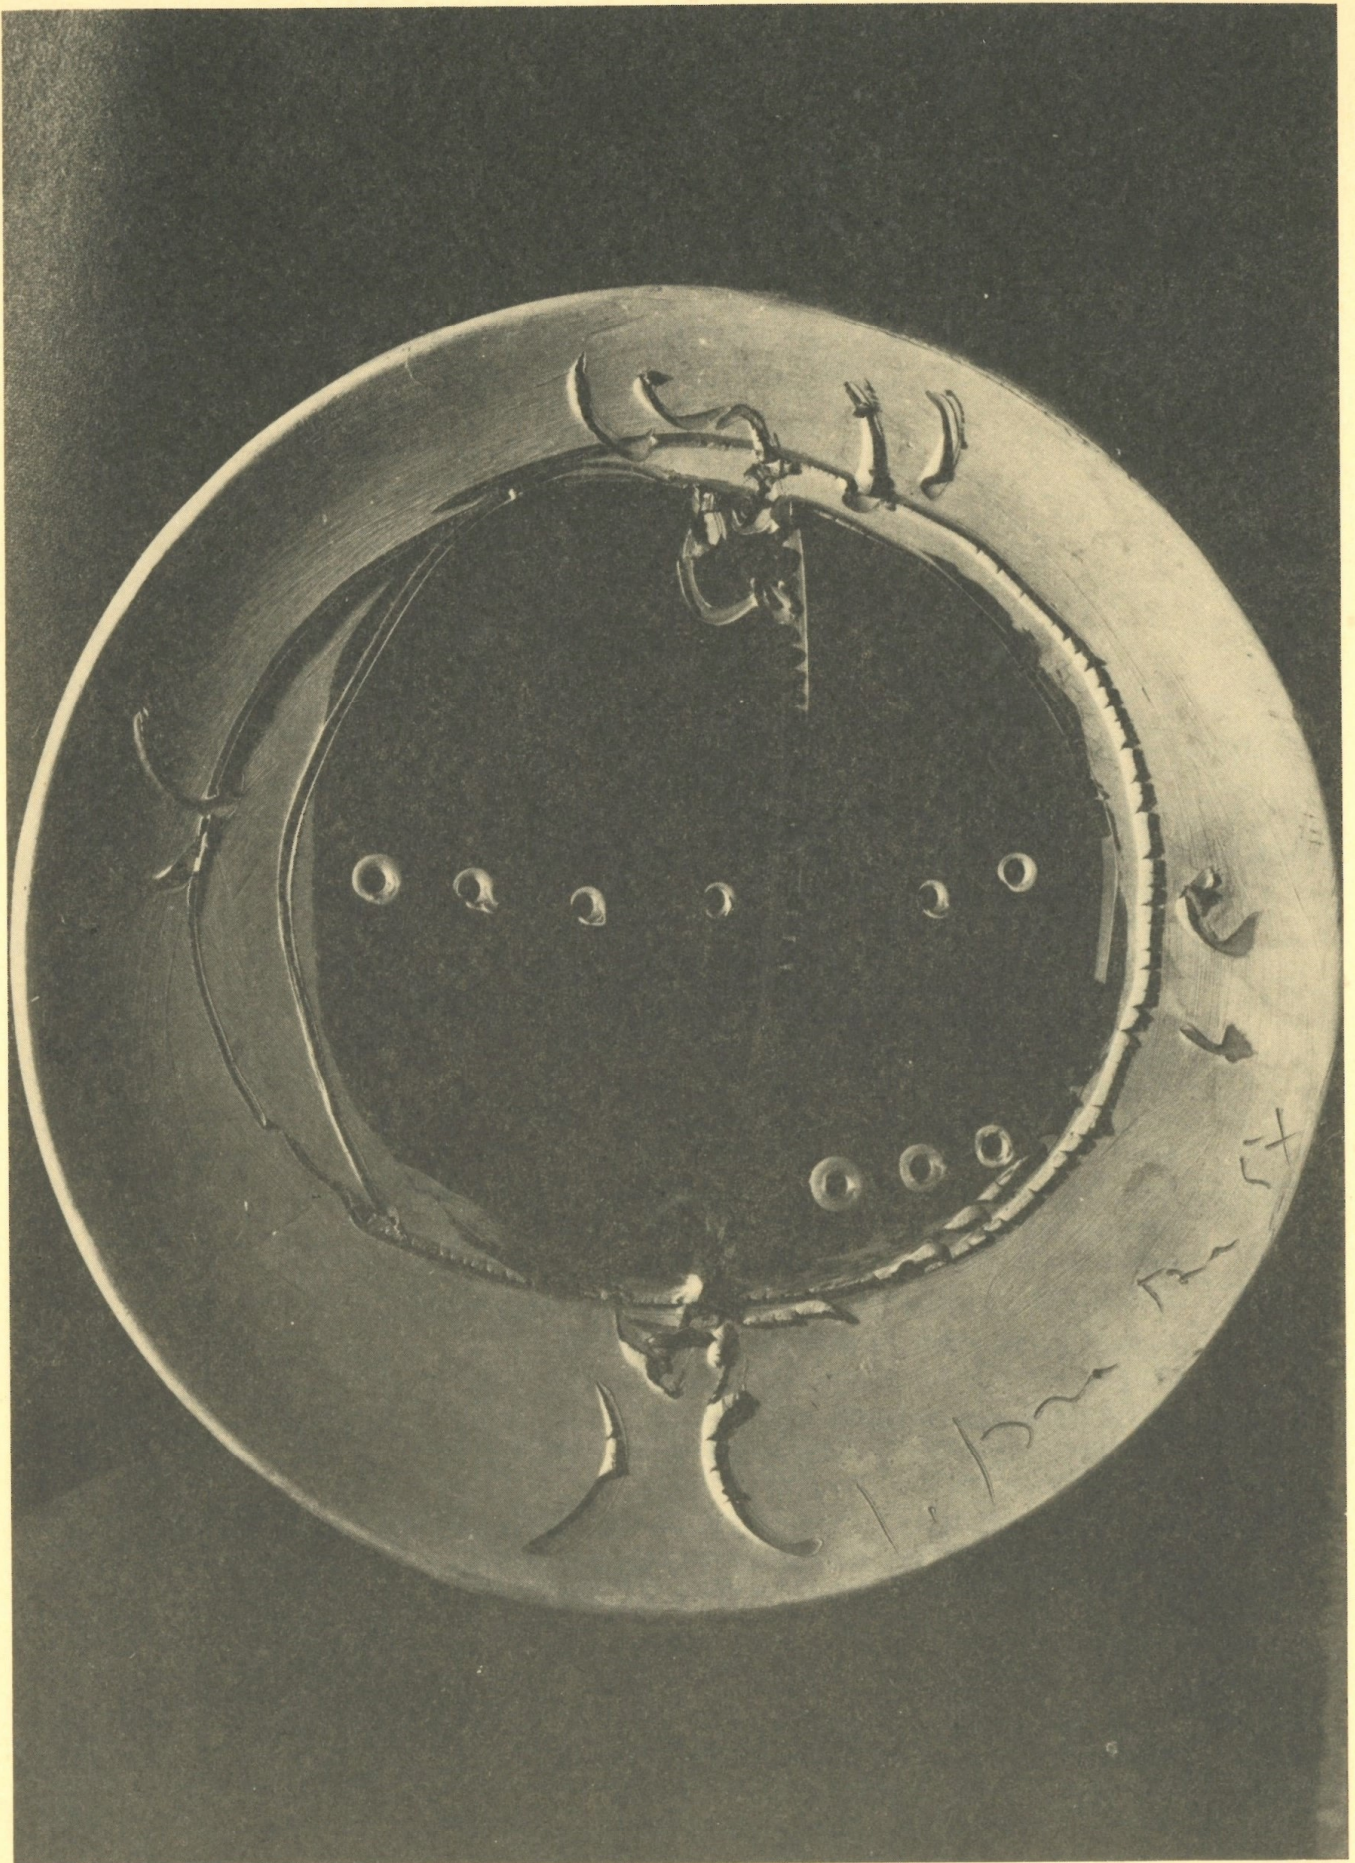

LUCIO FONTANA

in copertina:

«Cocodrillo» 1936 ceramica cm 179×55×20

LUCIO FONTANA

disegni e sculture
1936-1965

da venerdì 10 novembre 1989

il seguito

«Orfeo» 1946 cm 30×21

«Concetto spaziale» ceramica 1957 diametro cm 32,5

Opere esposte

Disegni su carta

- 1946 senza titolo, biro, cm 28×28
- 1949 «Centauro e Sirena», inchiostro, cm 22×29
«Centauro e Sirena», inchiostro, cm 30×22
«Centauro e Sirena», inchiostro, cm 30×22
«Leda col cigno», inchiostro, cm 22×30
«Leda col cigno», inchiostro, cm 22×30
«Leda col cigno», inchiostro, cm 22×30
«Sirene», inchiostro, cm 22×30
senza titolo, inchiostro, cm 21×29
senza titolo, inchiostro, cm 22×28
senza titolo, inchiostro, cm 27,5×22
- 1950 per: Gastone Novelli «Antologia del possibile», Milano,
inchiostro su carta, e buchi, cm 40×30
senza titolo, inchiostro, cm 29×22
- 1951 «Progetto illuminazione neon», biro, cm 21,5×20,5
- 1952 Figura femminile, inchiostro, cm 28×20
Figura femminile, inchiostro, cm 28×21
- 1955 senza titolo, inchiostro, cm 28×22
«Concetto spaziale», biro, recto-verso, cm 22×33
senza titolo, inchiostro, cm 28×22
- 1961 «Concetti spaziali» («Contemplazioni a Venezia»), biro, cm 33×22
«Concetti spaziali», biro, recto-verso, cm 24×21
«Concetti spaziali», biro, recto-verso, cm 30×21

Sculture

- 1936 «Cocodrillo», ceramica, cm 179×55×70
- 1947 «Battaglia», ceramica, cm 30×23×20
- 1957 «Concetto spaziale», ceramica, diametro cm 32,5
- 1965 c. senza titolo, bronzo, cm 33, diametro cm 25
- 1967 «Concetto spaziale - pillola», ferro verniciato a fuoco, circonfer. cm 64