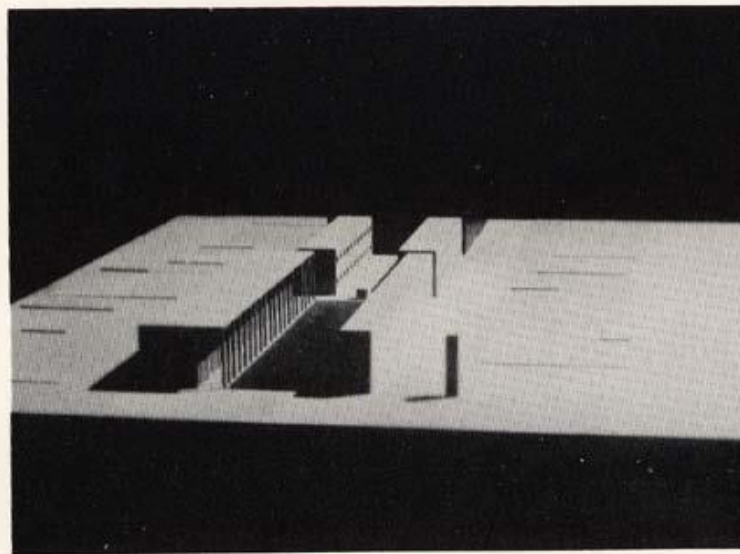

Provenienza:  
FFMAAM | Fondo Francesco Moschini A.A.M. Architettura Arte Moderna

A.A.M./COOP. ARCHITETTURA ARTE MODERNA ROMA 12 VIA DEL VANTAGGIO 3619151

**MONOGRAFIA D'ARCHITETTURA**

**ANTONIO MONESTIROLI**

MODELLI DI ARCHITETTURA 1972/1984

a cura di Francesco Moschini / coordinamento di Vittorio Hassan

lunedì 13 febbraio 1984 / sabato 10 marzo 1984

orario d'apertura 10,30-13/16,30-20