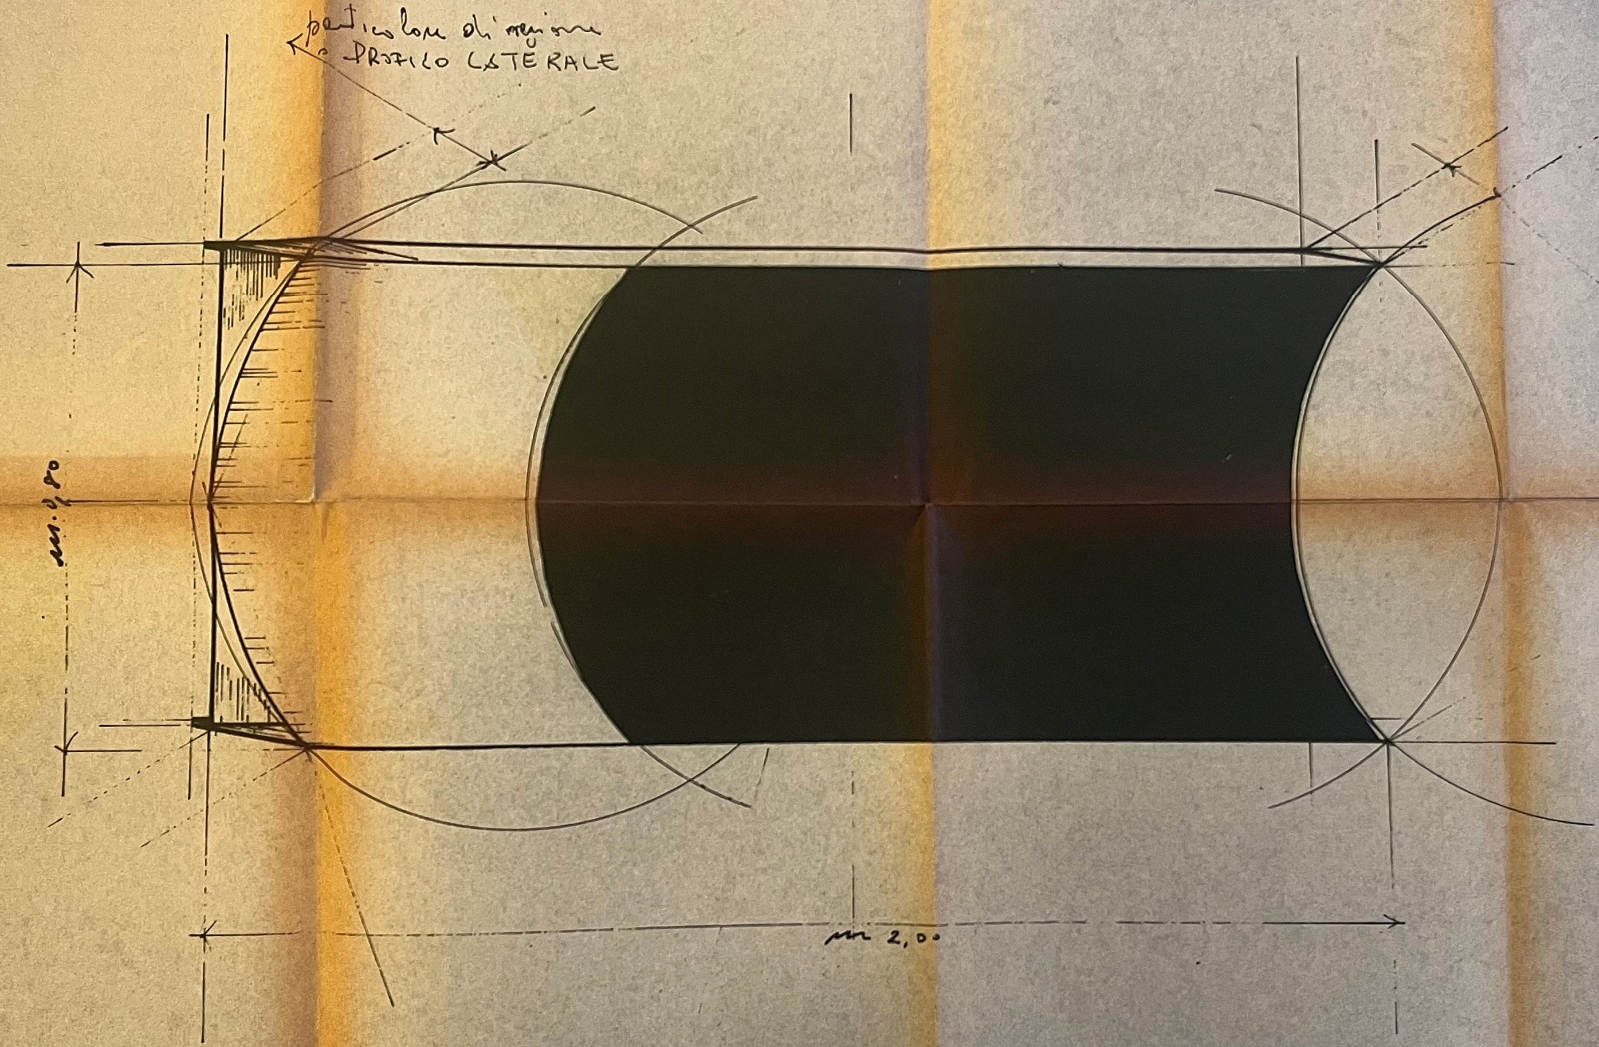

FRANCESCO LO SAVIO 1959-1963 GALLERIA LA SALITA ROMA 8-11-1967

dimensioni di piano  
0,20 1,5/1,0

particolare di regione  
PRISTICO LATERALE

Memore volumetrica  
interna

m. 1,50

m. 2,00

colori neri o scuri in primo  
piano per ottica  
verine industriale

disegnato per metallo  
PARASTERICI INVERTITO